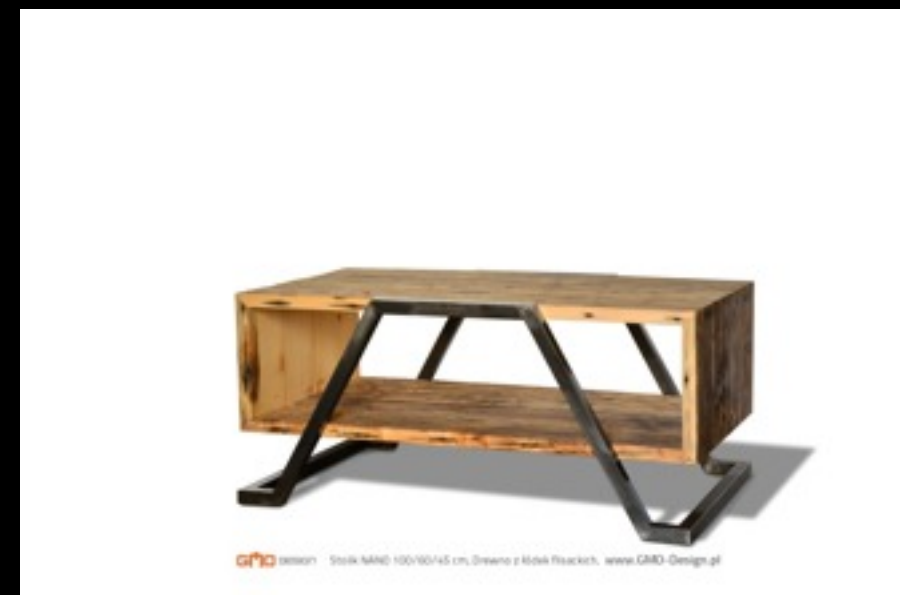

MEZONE

IN WOOD  
WE TRUST

gfm design Komoda MAND 180/45/175 cm, Drewno z łobówi Sosnowych, www.GMD-Design.pl

gfm design Stolik MAND 100/40/45 cm, Drewno z łobówi Sosnowych, www.GMD-Design.pl

GMO DESIGN

WZORY