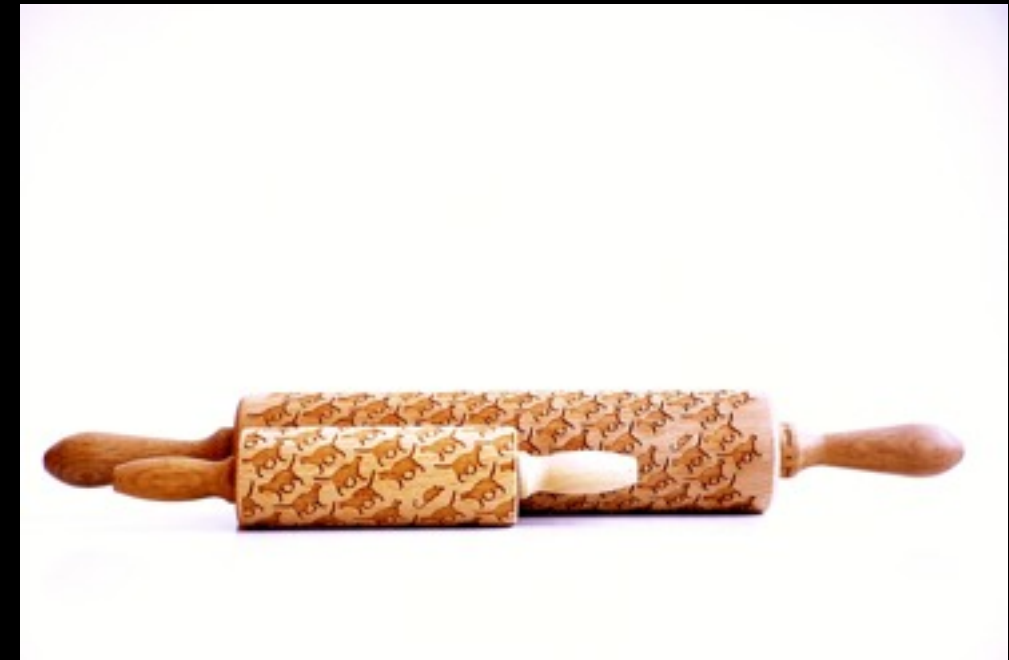

# IMKA DESIGN    PRZEŹROCZYSTA    VALEK PINS

AJKO

SIMPLY MADE

OJA ZABAWKI

WZORY